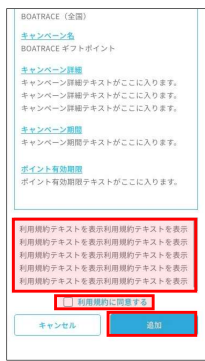

アプリ会員登録手順・チャージ・決済方法

1. 「region PAY」アプリのインストール

※QRコード読み取り以外でも、Apple Storeまたは、Google Playより「region PAY」で検索できます。

3. 地域追加

①地域選択

②利用規約同意

③完了

2. 新規会員登録 (iPhone・Android共通)

①新規会員登録

②アカウント作成

③認証コード届く

④認証コード入力

⑤情報入力

※パスワードは8文字以上、数字、大文字・小文字の英字を全て含める
※郵便番号、住所はどちらかを入力し登録

4. QRコードをスキャンしてチャージする場合／チャージコード入力でチャージする場合

①チャージタップ

②QRスキャン

③チャージ金額表示

④チャージ完了

チャージコードでチャージする場合

画面右下タップ

チャージコード入力

※チャージコードはクーポンに記載されている20桁のチャージコードを半角で入力

5. 決済方法

①支払う

②店舗QRスキャン

③金額入力

④「決済する」

⑤決済完了

※金額入力の際に、店舗名が合っているか確認し、決済前に店舗側に画面を提示・内容の確認をとる